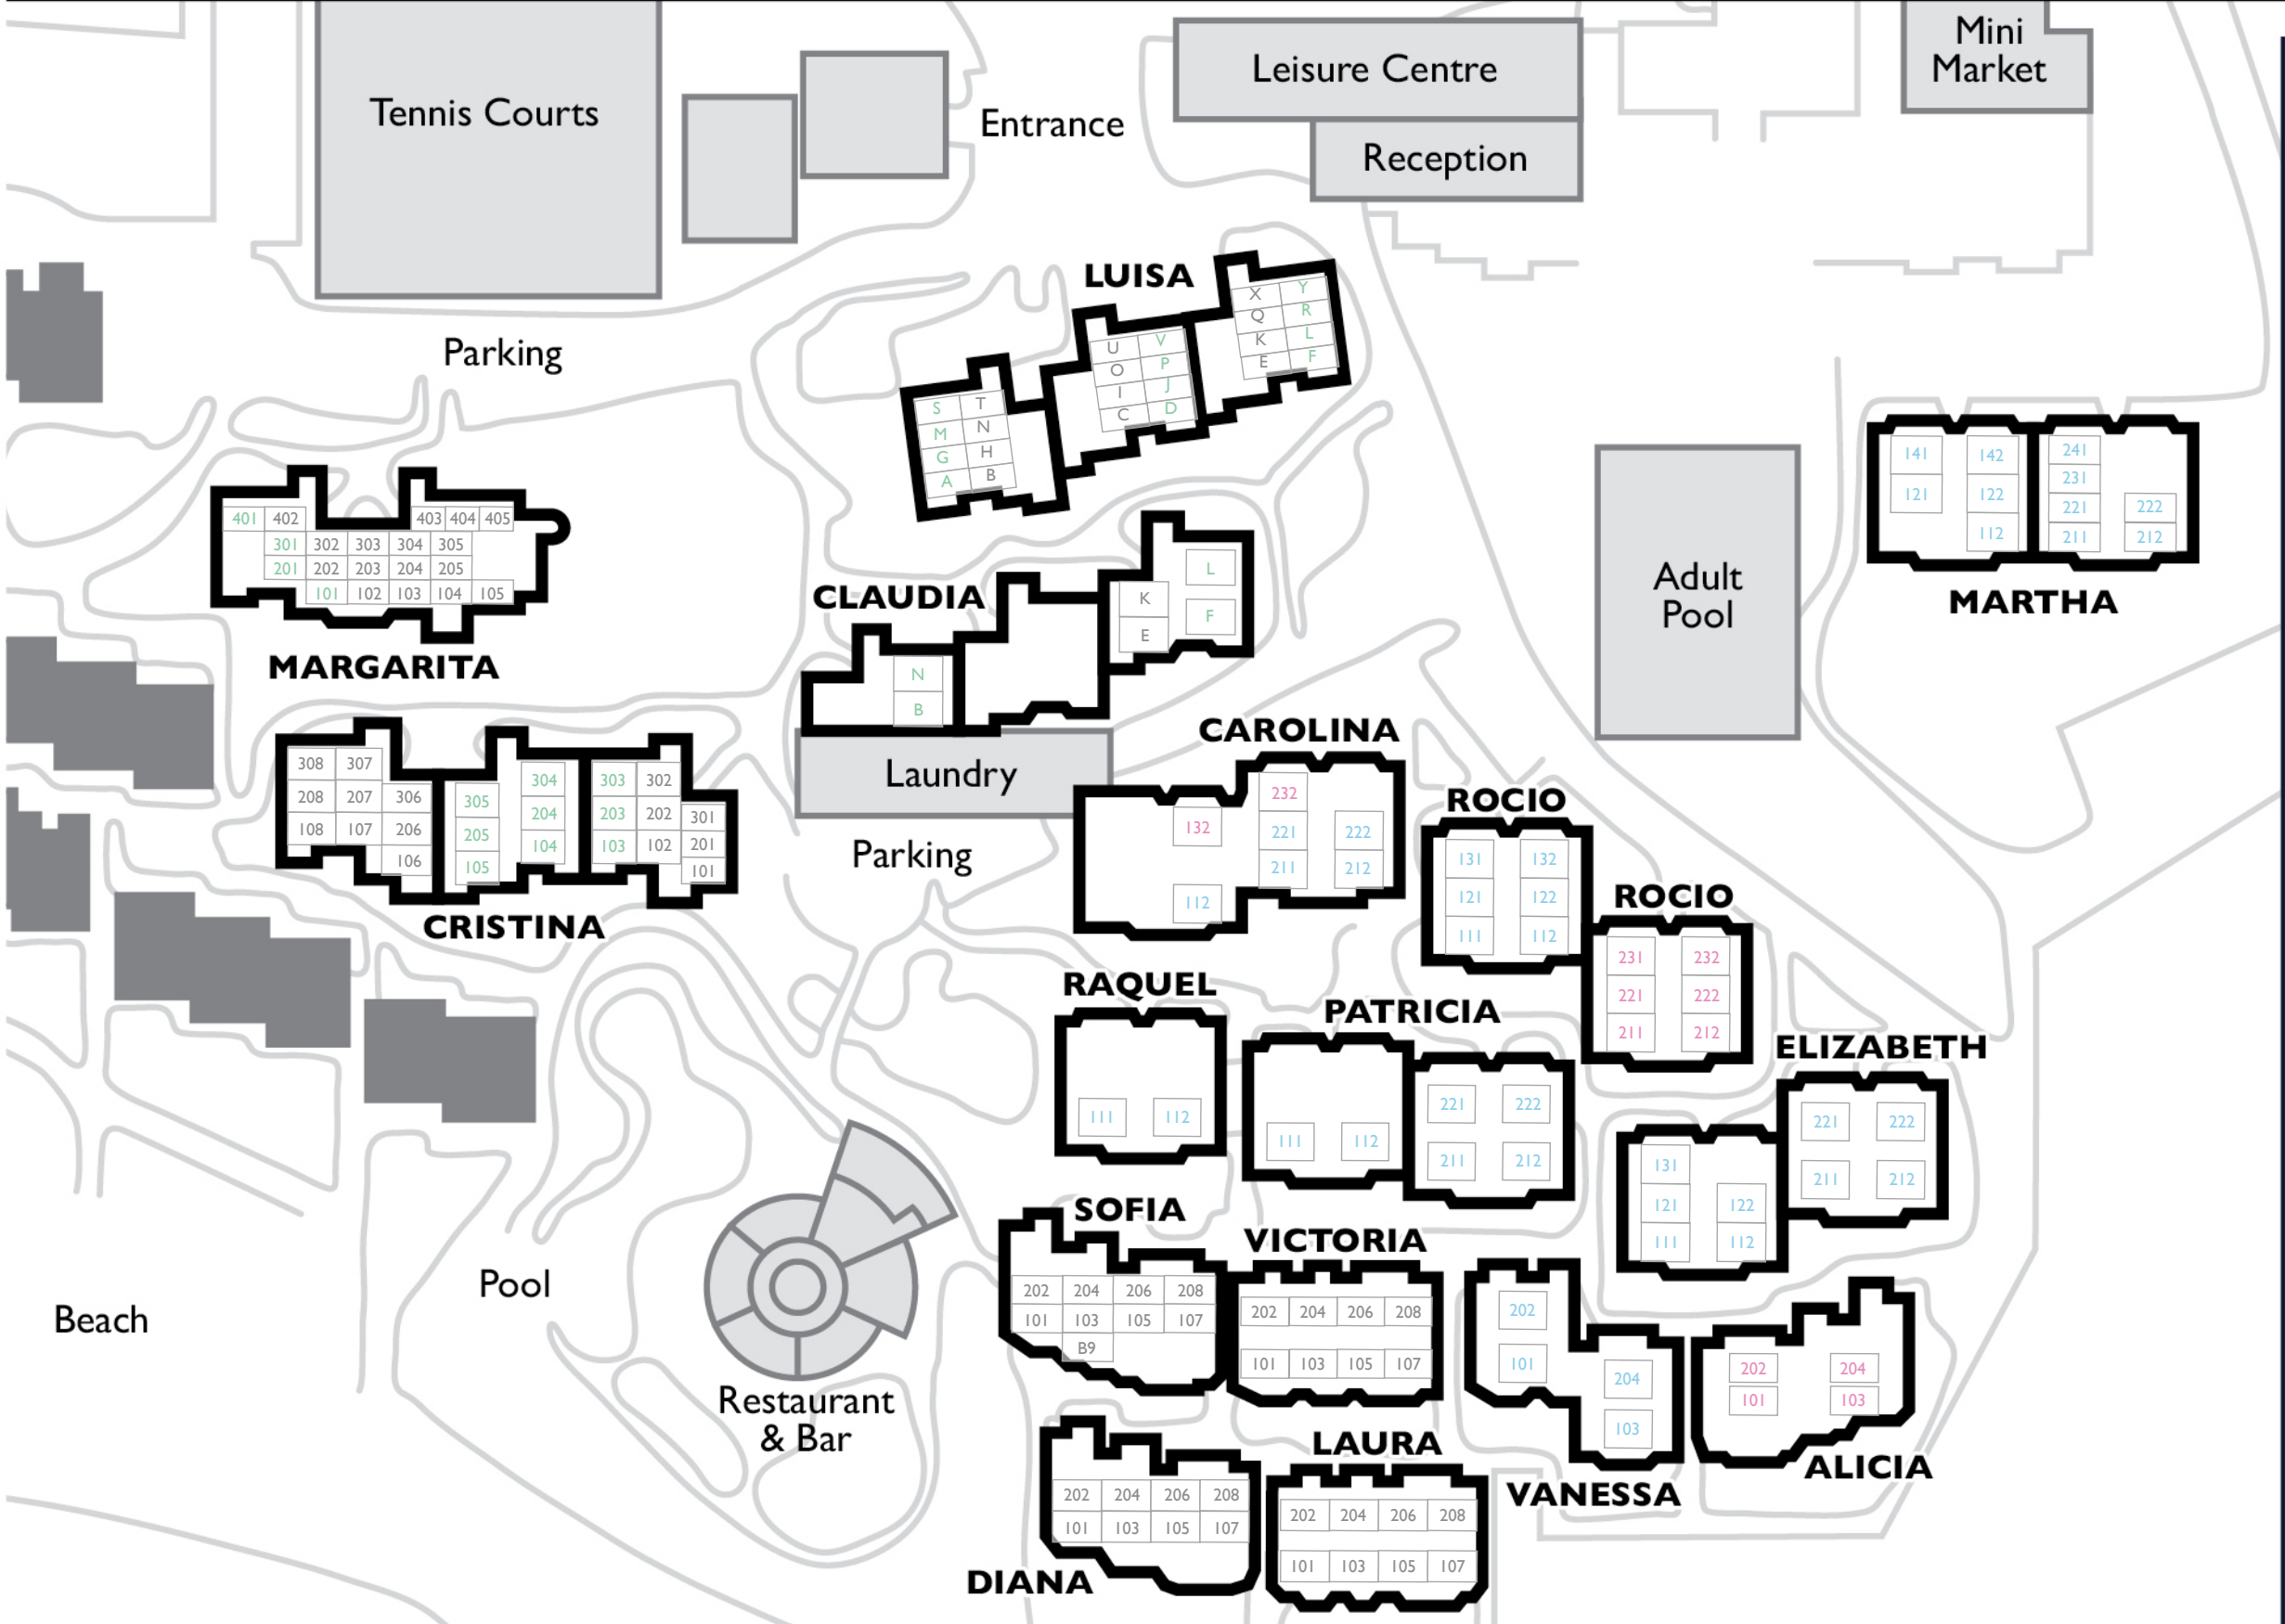

# DOÑA LOLA RESORT MAP

- UNIT SIZE KEY**
- 3 Bedroom 2 bath
  - 2 Bedroom 2 bath
  - 2 Bedroom 1 bath
  - 1 Bedroom 1 bath